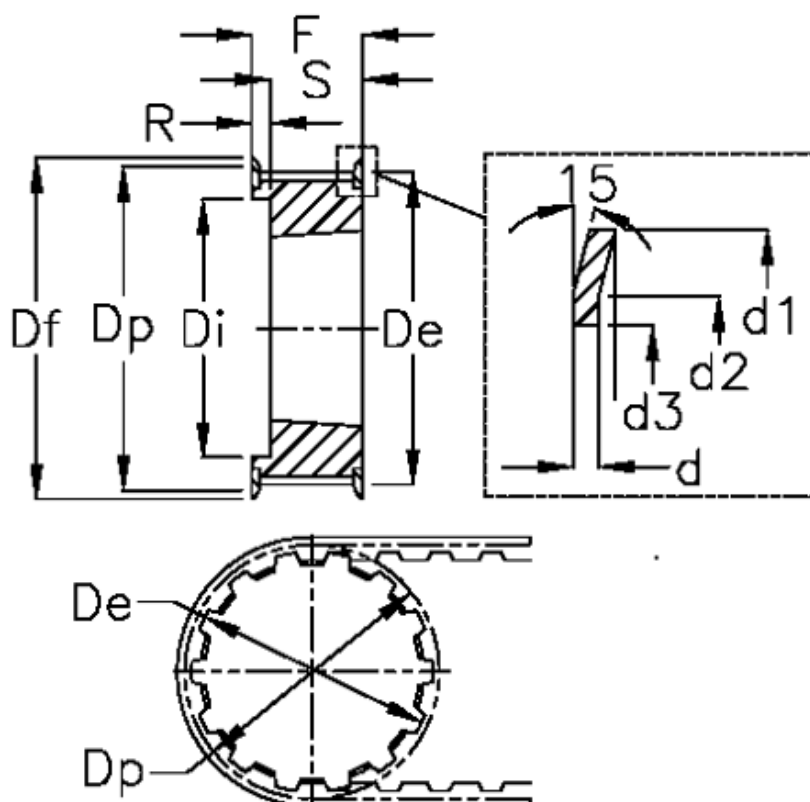

Varenummer: 604132038050
 Beskrivelse: Tandremskive for taperbøsning
 HTD 38 8M 50 TL 1615

Mål

Bredde = 50	Dp = 96.77	Type = 8M
d = 1.5	F = 60	Vægt = 1.6
d1 = 102	Flangetype = F34	
d2 = 97	For bøsning = 1615	
d3 = 82.5	Max boring = 42	
De = 95.39	r = 22	
Df = 102	S = 38	
Di = 72	Tandantal = 38	